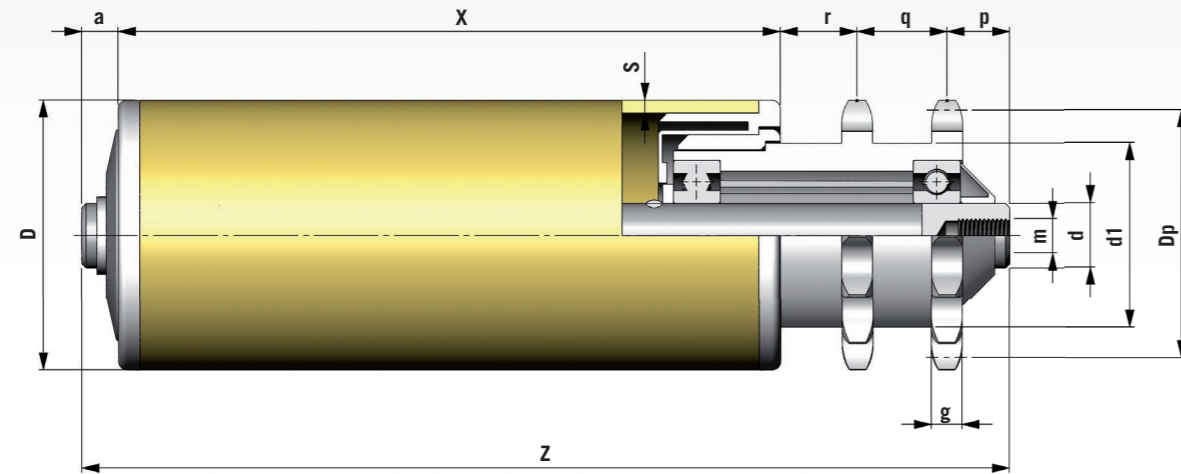

## RULLO BETA3 TUBO PVC 2R-2RF

### BETA3 ROLLER PVC TUBE 2R-2RF

EXEC B2

EXEC C

### BETA3 ROLLER PVC TUBE 2R-2RF

TIPO TYPE	ESEC. ASSE SHAFT CONFIG.	DIMENSIONI - DIMENSIONS						PESO (KG) WEIGHT (KG)	
		a	b	m	D	d	s	X=200	Al mm - Per mm
50/12	B	5.5		8x15	50	12	2.8	0.559	0.00149
	C	12.5	18	12					
63/12	B	5.5		8x15	63	12	3	0.651	0.00171
	C	12.5	18	12					
50/14	B	5.5		10x15	50	12	2.8	0.650	0.00181
	C	13.5	22	14					
63/14	B	5.5		10x15	63	12	3	0.742	0.00203
	C	13.5	22	14					

#### MOTORIZZAZIONI DISPONIBILI AVAILABLE DRIVES

D	PASSO CATENA CHAIN PITCH	N° DENTI Z N. TEETH Z	Dp	ESEC. ASSE SHAFT CONFIG.	DIMENSIONI - DIMENSIONS				
					p	q	r	g	d1
50	1/2" x 5/16"	14	57.07	B	11	21	18.5	7	43
				C m12	19				
				C m14	19				
63	1/2" x 5/16"	14	57.07	B	11	21	18.5	7	43
				C m12	19				
				C m14	19				