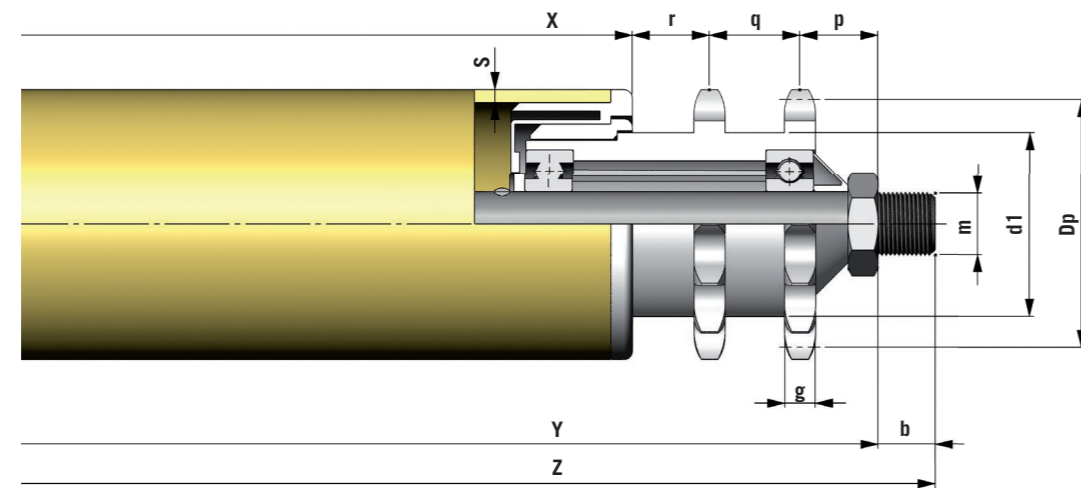

## RULLO BETA3 TUBO PVC 2R-2RF

### BETA3 ROLLER PVC TUBE 2R-2RF

EXEC B2

EXEC C

### BETA3 ROLLER PVC TUBE 2R-2RF

TIPO TYPE	ESEC. ASSE SHAFT CONFIG.	DIMENSIONI - DIMENSIONS						PESO (KG) WEIGHT (KG)	
		a	b	m	D	d	s	X=200	Al mm - Per mm
50/12	B	5.5		8x15	50	12	2.8	0.559	0.00149
	C	12.5	18	12					
63/12	B	5.5		8x15	63	12	3	0.651	0.00171
	C	12.5	18	12					
50/14	B	5.5		10x15	50	12	2.8	0.650	0.00181
	C	13.5	22	14					
63/14	B	5.5		10x15	63	12	3	0.742	0.00203
	C	13.5	22	14					

#### MOTORIZZAZIONI DISPONIBILI AVAILABLE DRIVES

D	PASSO CATENA CHAIN PITCH	N° DENTI Z N. TEETH Z	Dp	ESEC. ASSE SHAFT CONFIG.	DIMENSIONI - DIMENSIONS				
					p	q	r	g	d1
50	1/2" x 5/16"	14	57.07	B	11	21	18.5	7	43
				C m12	19				
				C m14	19				
63	1/2" x 5/16"	14	57.07	B	11	21	18.5	7	43
				C m12	19				
				C m14	19				