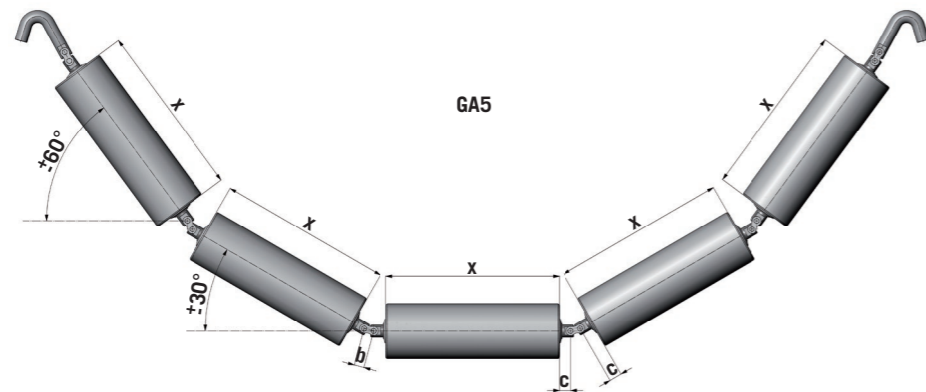

## GRUPPI DI RULLI APPESI HANGING ROLLER GROUPS

### GRUPPI DI RULLI APPESI HANGING ROLLER GROUPS

Rullo appeso GA2  
 Hanging roller GA2

Rullo appeso GA3  
 Hanging roller GA3

Rullo appeso GA5  
 Hanging roller GA5

### DATI PER GRUPPI APPESI A DUE - TRE - CINQUE RULLI OMEGA DATA FOR HANGING GROUPS WITH TWO - THREE - FIVE OMEGA ROLLERS

LARGHEZZA NASTRO BELT WIDTH	650	800	1000	1200	1400	1600	1800	2000
<b>N° RULLI - N° ROLLERS</b>	<b>DIMENSIONI - DIMENSIONS</b>							
DUE RULLI X= TWO ROLLERS X=	375	475	575	700	800	900	1000	1100
TRE RULLI X= THREE ROLLERS X=	250	315	380	465	530	600	670	750
CINQUE RULLI X= FIVE ROLLERS X=	-	165	205	250	290	340	380	420

TIPO TYPE	DIMENSIONI - DIMENSIONS		
	D	b	c
G.A. 89-20	89	15,87	12
G.A. 108-20	108		
G.A. 133-20	133	19,05	13
G.A. 133-25	133		
G.A. 133-30	133		
G.A. 159-25	159	25,40	15
G.A. 159-30	159		