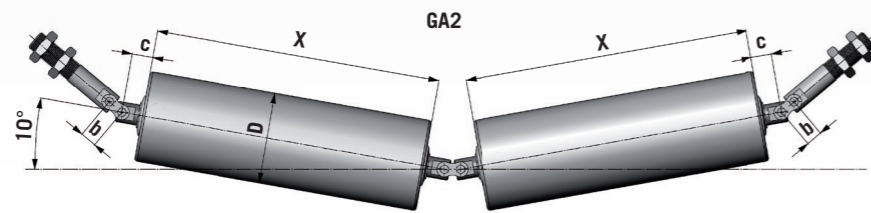

## GRUPPI DI RULLI APPESI HANGING ROLLER GROUPS

### GRUPPI DI RULLI APPESI HANGING ROLLER GROUPS

Rullo appeso GA2  
 Hanging roller GA2

Rullo appeso GA3  
 Hanging roller GA3

Rullo appeso GA5  
 Hanging roller GA5

### DATI PER GRUPPI APPESI A DUE - TRE - CINQUE RULLI OMEGA DATA FOR HANGING GROUPS WITH TWO - THREE - FIVE OMEGA ROLLERS

LARGHEZZA NASTRO BELT WIDTH	650	800	1000	1200	1400	1600	1800	2000
<b>N° RULLI - N° ROLLERS</b>	<b>DIMENSIONI - DIMENSIONS</b>							
DUE RULLI X= TWO ROLLERS X=	375	475	575	700	800	900	1000	1100
TRE RULLI X= THREE ROLLERS X=	250	315	380	465	530	600	670	750
CINQUE RULLI X= FIVE ROLLERS X=	-	165	205	250	290	340	380	420

TIPO TYPE	DIMENSIONI - DIMENSIONS		
	D	b	c
G.A. 89-20	89	15,87	12
G.A. 108-20	108		
G.A. 133-20	133	19,05	13
G.A. 133-25	133		
G.A. 133-30	133		
G.A. 159-25	159	25,40	15
G.A. 159-30	159		