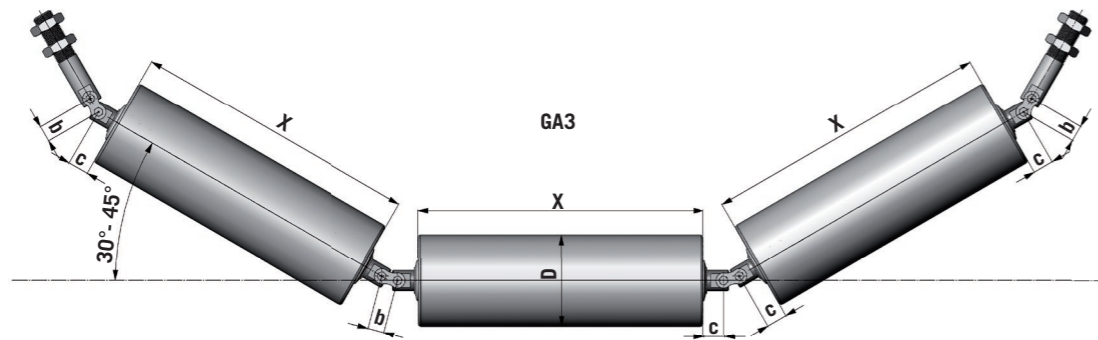

## GRUPPI DI RULLI APPESI HANGING ROLLER GROUPS

### GRUPPI DI RULLI APPESI HANGING ROLLER GROUPS

Rullo appeso GA2  
 Hanging roller GA2

Rullo appeso GA3  
 Hanging roller GA3

Rullo appeso GA5  
 Hanging roller GA5

### DATI PER GRUPPI APPESI A DUE - TRE - CINQUE RULLI OMEGA DATA FOR HANGING GROUPS WITH TWO - THREE - FIVE OMEGA ROLLERS

LARGHEZZA NASTRO BELT WIDTH	650	800	1000	1200	1400	1600	1800	2000
<b>N° RULLI - N° ROLLERS</b>	<b>DIMENSIONI - DIMENSIONS</b>							
DUE RULLI X= TWO ROLLERS X=	375	475	575	700	800	900	1000	1100
TRE RULLI X= THREE ROLLERS X=	250	315	380	465	530	600	670	750
CINQUE RULLI X= FIVE ROLLERS X=	-	165	205	250	290	340	380	420

TIPO TYPE	DIMENSIONI - DIMENSIONS		
	D	b	c
G.A. 89-20	89	15,87	12
G.A. 108-20	108		
G.A. 133-20	133	19,05	13
G.A. 133-25	133		
G.A. 133-30	133		
G.A. 159-25	159	25,40	15
G.A. 159-30	159		