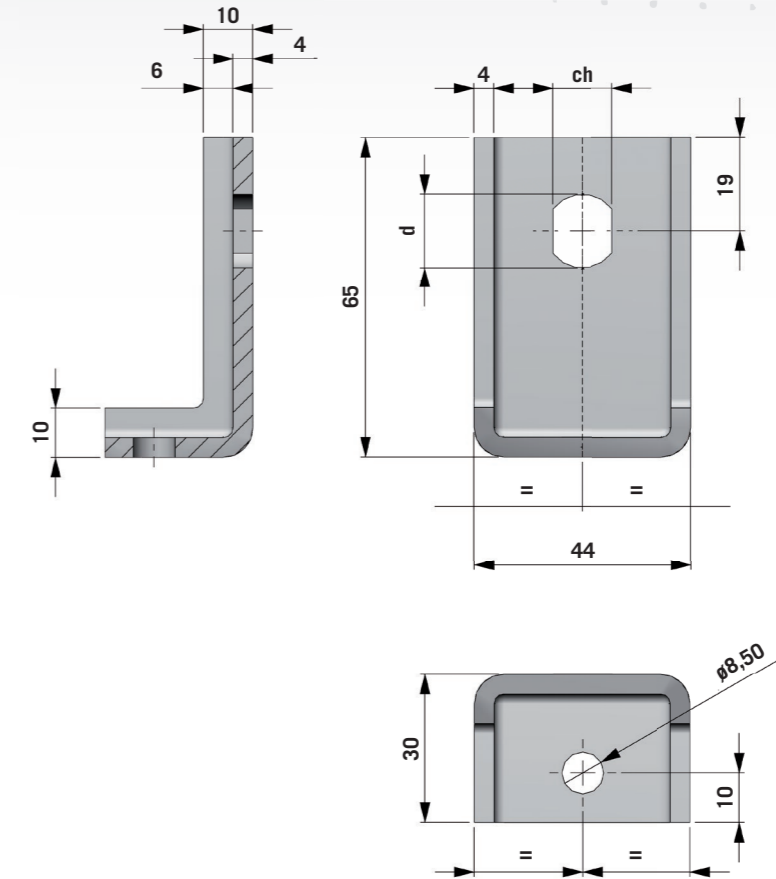

SERIE 100

SERIES 100

TRASPORTATORI A GRAVITÀ
GRAVITY CONVEYORS

SUPPORTI - TRASPORTATORI A GRAVITÀ
SUPPORTS - GRAVITY CONVEYORS

SERIE 100

SERIES 100

Supporto 100.1
Support 100.1

TIPO - TYPE	DIMENSIONI - DIMENSIONS		
	d	ch	PESO (KG) - WEIGHT (KG)
100.1	15	12	0,125
	20	15-17	