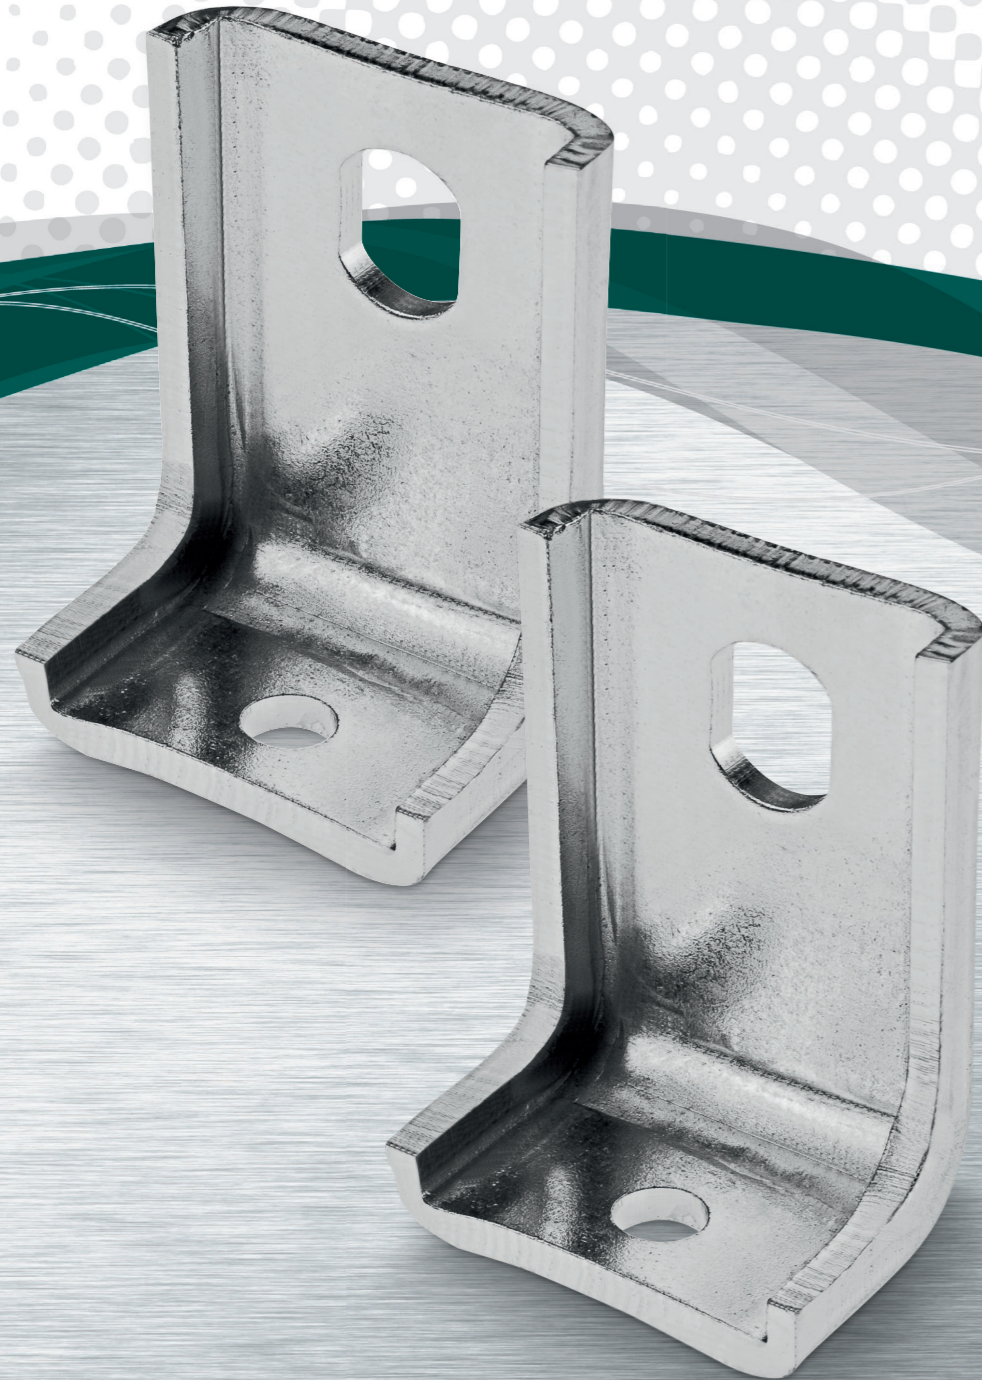

SERIE 100

SERIES 100

TRASPORTATORI A GRAVITÀ
GRAVITY CONVEYORS

SUPPORTI - TRASPORTATORI A GRAVITÀ
SUPPORTS - GRAVITY CONVEYORS

SERIE 100

SERIES 100

Supporto 100.1
Support 100.1

TIPO - TYPE	DIMENSIONI - DIMENSIONS		
	d	ch	PESO (KG) - WEIGHT (KG)
100.1	15	12	0,125
	20	15-17	