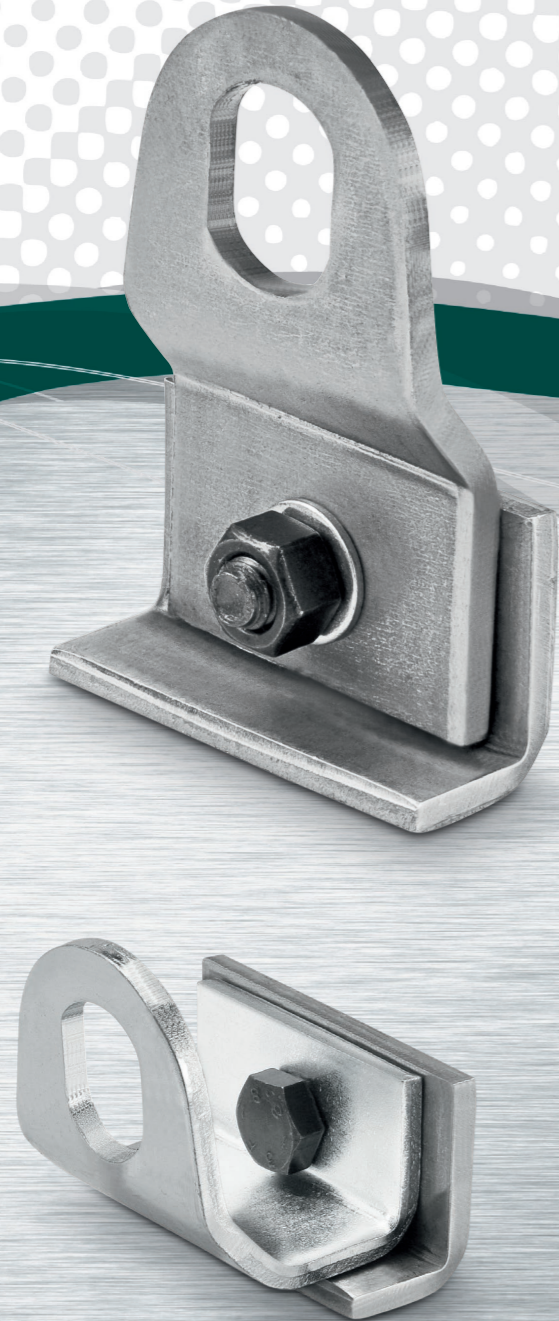

SERIE 300

SERIES 300

NASTRI TRASPORTATORI
BELT CONVEYORS

SUPPORTI - NASTRI TRASPORTATORI
SUPPORTS - BELT CONVEYORS

SERIE 300

SERIES 300

Supporto 300.1
Support 300.1

Supporto 300.3
Support 300.3

TIPO - TYPE	DIMENSIONI - DIMENSIONS	
	ch	PESO (KG) - WEIGHT (KG)
300.1	15-17	0,168
300.3	15-17	0,182