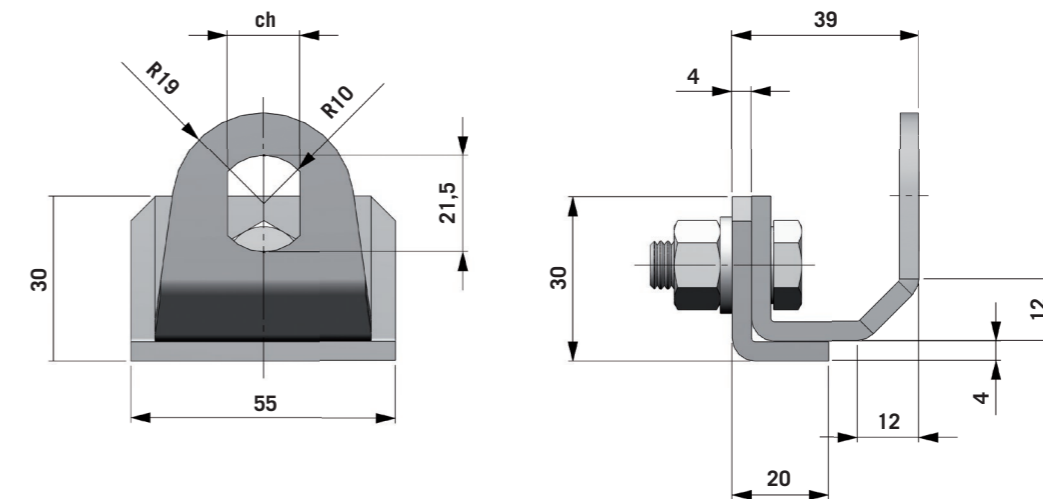

SERIE 300

SERIES 300

NASTRI TRASPORTATORI
BELT CONVEYORS

SUPPORTI - NASTRI TRASPORTATORI
SUPPORTS - BELT CONVEYORS

SERIE 300

SERIES 300

Supporto 300.1
Support 300.1

Supporto 300.3
Support 300.3

TIPO - TYPE	DIMENSIONI - DIMENSIONS	
	ch	PESO (KG) - WEIGHT (KG)
300.1	15-17	0,168
300.3	15-17	0,182