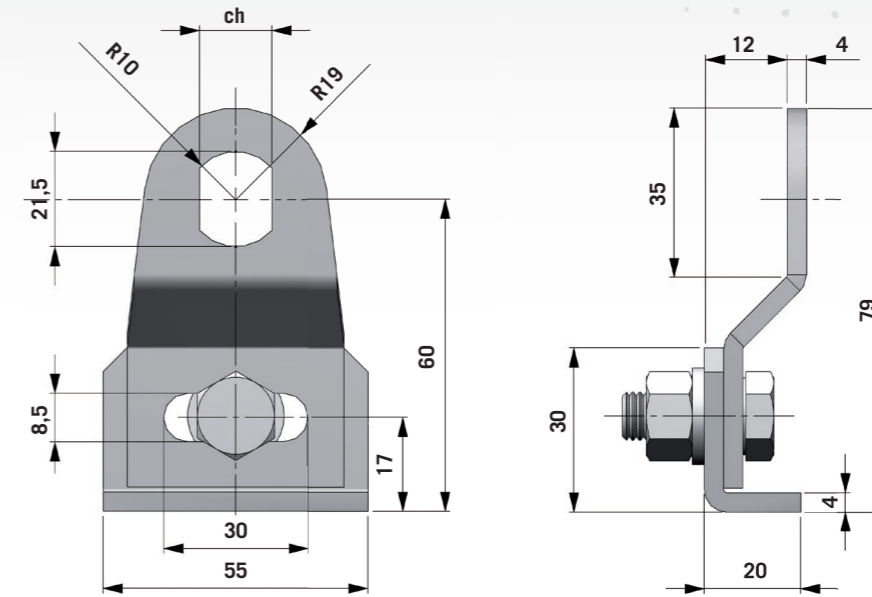

SERIE 300

SERIES 300

NASTRI TRASPORTATORI
BELT CONVEYORS

SUPPORTI - NASTRI TRASPORTATORI
SUPPORTS - BELT CONVEYORS

SERIE 300

SERIES 300

Supporto 300.1
Support 300.1

Supporto 300.3
Support 300.3

TIPO - TYPE	DIMENSIONI - DIMENSIONS	
	ch	PESO (KG) - WEIGHT (KG)
300.1	15-17	0,168
300.3	15-17	0,182