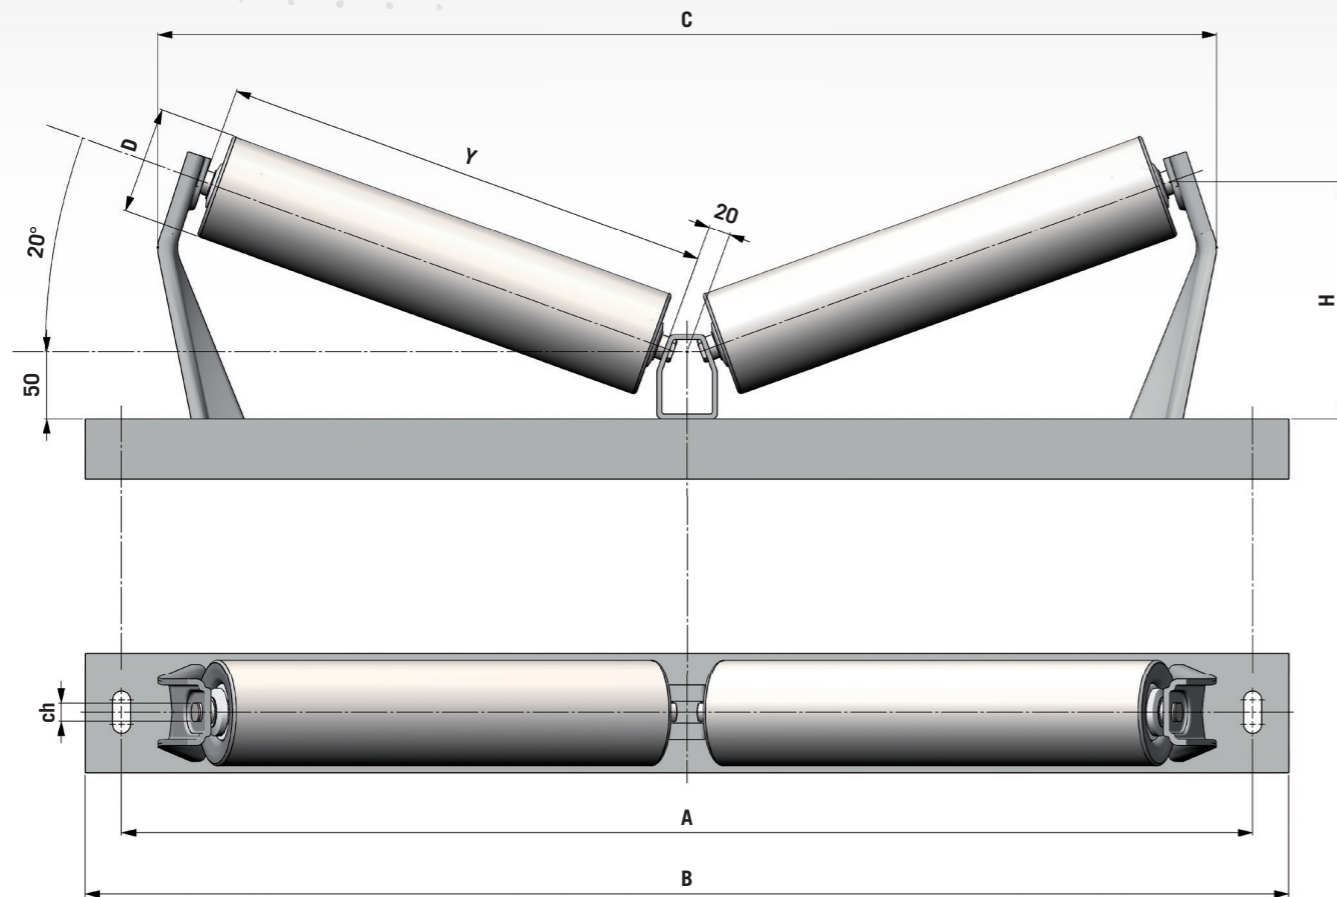

## STAZIONI A COPPIA 2-ROLL TROUGHER STATIONS

## STAZIONI A COPPIA 2-ROLL TROUGHER STATIONS

STAZIONI A COPPIA E DATI PER NASTRI, RULLI E SUPPORTI SERIE 800 E 400  
 2 ROLL TROUGHER STATION AND DATA FOR BELTS, ROLLERS AND 800 AND 400 SERIES SUPPORTS

LARGHEZZA NASTRO BELT WIDTH	RULLI - ROLLERS		SUPPORTI - SUPPORTS			STAZIONI A COPPIA 2 ROLL TROUGHER STATION			
	Y mm	D mm	H mm	ch mm	800.1 kg	400.1 kg	A mm	B mm	C mm
300	198	60-76-89	125	15 - 17	0.460	0.235	520	580	483
350	223		133				570	630	530
400	248		142				620	680	577
450	283		154				690	750	643
500	308		162				740	800	690
600	358		179				840	900	784
600	383		188				890	950	831
700	408		197				940	1000	878