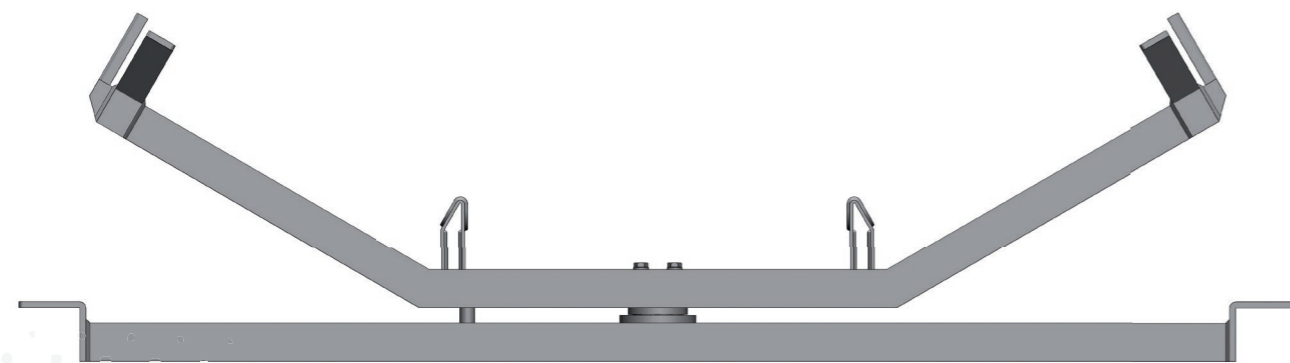

## STAZIONI A TERNA 3-ROLL TROUGHER STATIONS

**SUPPORTI SERIE 500 Vedi pag. 284**  
 SUPPORT SERIES 500 See pag. 284

TIPO TYPE	DIMENSIONI - DIMENSIONS		
	D max rulli Max D Rollers	h	c
500.1	108-15 / 108-20	80	14
500.11	133-20	100	19
500.2	133-25 / 133-30	100	19
500.21	159-25 / 159-30	120	22

**SUPPORTI SERIE 700 Vedi pag. 288**  
 SUPPORT SERIES 700 See pag. 288

TIPO TYPE	DIMENSIONI - DIMENSIONS
	D max rulli Max D roller
700.1	108-15 / 108-20
700.11	133-20
700.2	133-25 / 133-30
700.21	159-25 / 159-30

## STAZIONI A TERNA 3-ROLL TROUGHER STATIONS

LARGHEZZA DEL NASTRO BELT WIDTH		500	600	650	700	800	900	1000	1200	1400	1600	1800	2000
TIPO - TYPE	DIMENSIONI - DIMENSIONS												
700.1	H	191	209	216	224	249	266	281	324	356	-	-	-
	Peso (Kg) Weight (Kg)	0,580	0,680	0,700	0,740	0,870	0,930	0,980	1,250	1,460	-	-	-
700.11	H	-	-	239	247	272	289	304	347	379	414	-	-
	Peso (Kg) Weight (Kg)	-	-	0,830	0,860	0,940	0,990	1,080	1,350	1,560	1,790	-	-
700.2	H	-	-	-	-	272	289	304	347	379	414	-	-
	Peso (Kg) Weight (Kg)	-	-	-	-	1,500	1,580	1,730	2,160	2,490	2,870	-	-
700.21	H	-	-	-	-	-	-	325	368	400	435	470	510
	Peso (Kg) Weight (Kg)	-	-	-	-	-	-	1,970	2,400	2,720	3,100	3,480	3,920