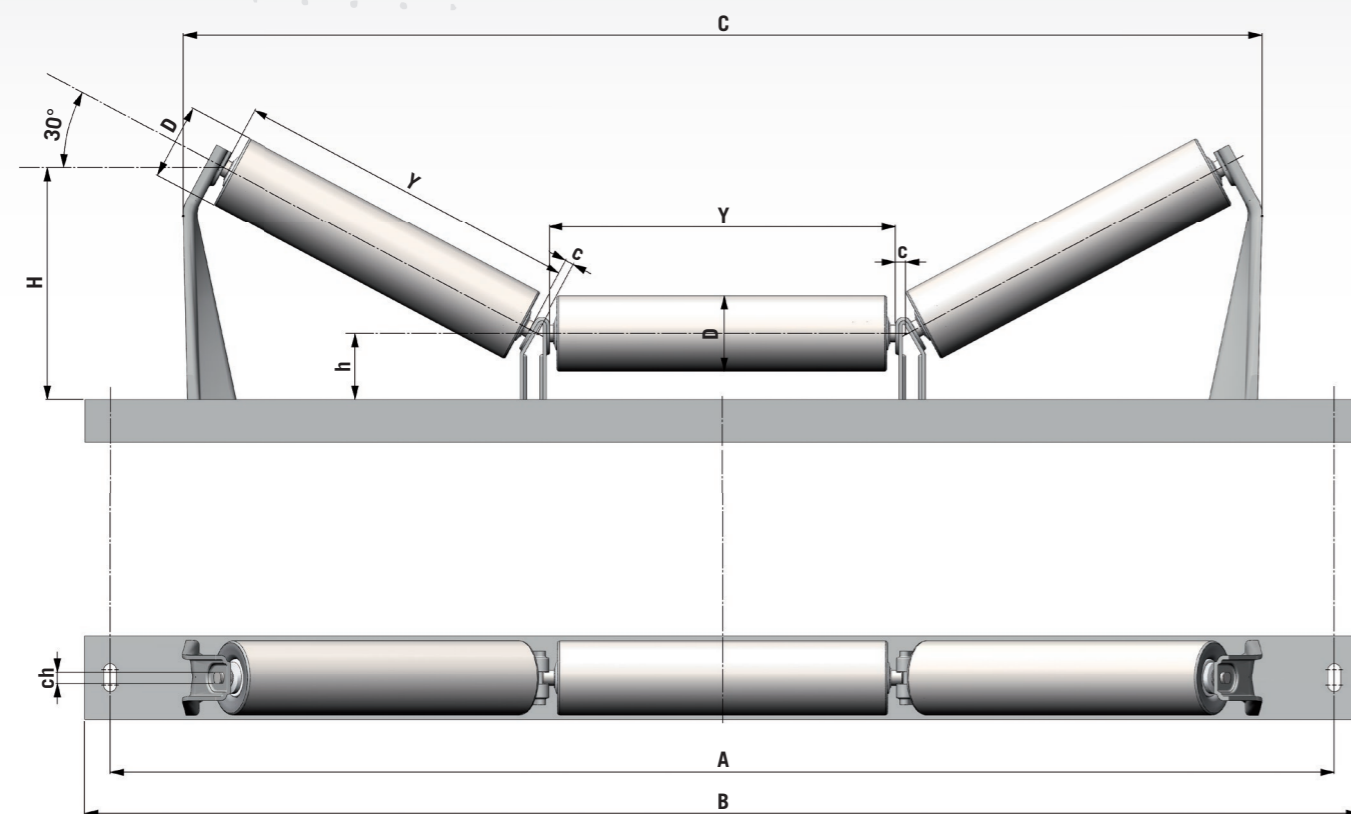

## STAZIONI A TERNA 3-ROLL TROUGHER STATIONS

**SUPPORTI SERIE 500 Vedi pag. 284**  
 SUPPORT SERIES 500 See pag. 284

TIPO TYPE	DIMENSIONI - DIMENSIONS		
	D max rulli Max D Rollers	h	c
500.1	108-15 / 108-20	80	14
500.11	133-20	100	19
500.2	133-25 / 133-30	100	19
500.21	159-25 / 159-30	120	22

**SUPPORTI SERIE 700 Vedi pag. 288**  
 SUPPORT SERIES 700 See pag. 288

TIPO TYPE	DIMENSIONI - DIMENSIONS
	D max rulli Max D roller
700.1	108-15 / 108-20
700.11	133-20
700.2	133-25 / 133-30
700.21	159-25 / 159-30

## STAZIONI A TERNA 3-ROLL TROUGHER STATIONS

LARGHEZZA DEL NASTRO BELT WIDTH		500	600	650	700	800	900	1000	1200	1400	1600	1800	2000
TIPO - TYPE	DIMENSIONI - DIMENSIONS												
700.1	H	191	209	216	224	249	266	281	324	356	-	-	-
	Peso (Kg) Weight (Kg)	0,580	0,680	0,700	0,740	0,870	0,930	0,980	1,250	1,460	-	-	-
700.11	H	-	-	239	247	272	289	304	347	379	414	-	-
	Peso (Kg) Weight (Kg)	-	-	0,830	0,860	0,940	0,990	1,080	1,350	1,560	1,790	-	-
700.2	H	-	-	-	-	272	289	304	347	379	414	-	-
	Peso (Kg) Weight (Kg)	-	-	-	-	1,500	1,580	1,730	2,160	2,490	2,870	-	-
700.21	H	-	-	-	-	-	-	325	368	400	435	470	510
	Peso (Kg) Weight (Kg)	-	-	-	-	-	-	1,970	2,400	2,720	3,100	3,480	3,920